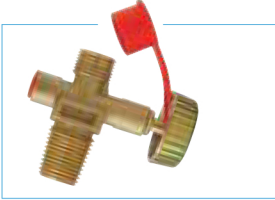

M 500 25
Pol Çek Musluk

M 500 15
Geniş Pol Musluk

M 500 20
Pol Kamp ve Lüks
Musluk

M 900 10
Kamp ve Lüks Musluk

M 700 96
Büyük Soba Musluk

M 700 91
Volkan Musluk

M 700 95
Kahveci Ocak Musluk

M 600 10
Kamp ve Lüks Musluk

V100/4-5
Piknik Tüp Valfli Volanlı
Valve for Cylinders with Plastic Button

Giriş Dişi: W20x1/14", M22x1,25"
Çıkış Dişi: M14x1,25
Tam Boy: 31,5
Tüp: 2kg 4,95lt
Basınç: 1,08Mpa (11Bar)

M 40 006
Enjektör

M 40 009
Hortum Girişi