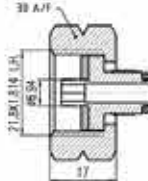

EN16129-G5