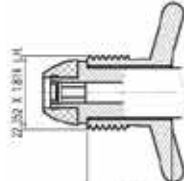

EN16129-G10