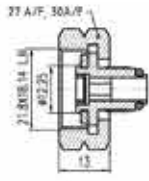

EN16129-G2