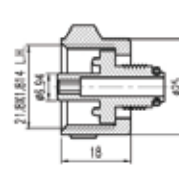

EN16129-G12