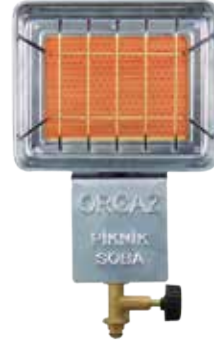

SB-601 DEDANTÖR TELLİ SOBA Camping Heater With Safety Wire

MAT	Metal Body, Zinc Valve, Regulator, Ceramic Burner		
CONS	105 G/H	POWER	1,4 kW / 1110 kcal/h
NET WGT	1 kg	CTN	20 PCS / 20,1 kg
DIM	400x380x455 mm	LOAD	20 DC - 6.200 PCS 40 HC - 15.000 PCS