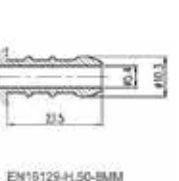

EN16129-H.50-BMM