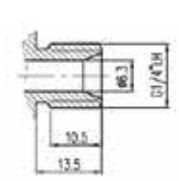

EN16129-H.4-G1/4" LH