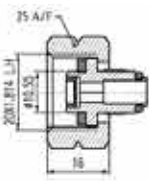

EN16129-G1